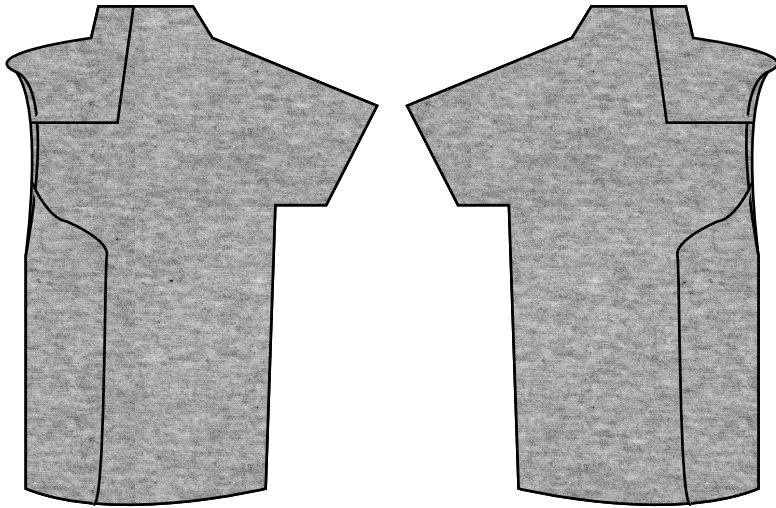

Name: Asymetric Shorts
Style: 22-28
Material: Cotton Blend
Origins: USA
Wholesale Price: \$210
SPR: \$420

Name:
Style:
Material:
Origins: USA
Wholesale Price:
SPR:

Name:
Style:
Material:
Origins: USA
Wholesale Price:
SPR: